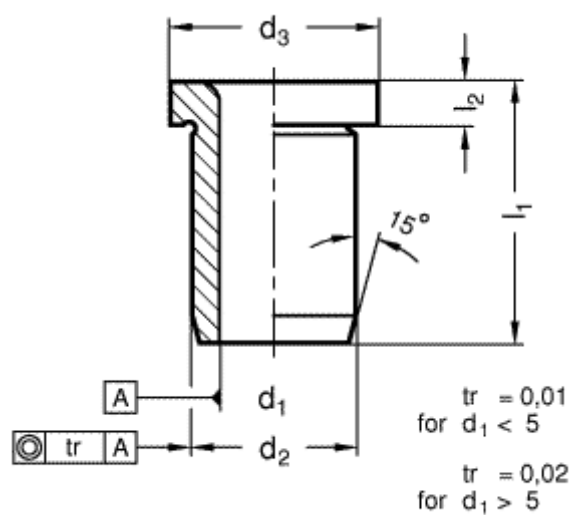

Article number: 201134074

Description: E+G Guide bush DIN 172-B13-28-A
(M16) with collar

Measures

d1 = 13,5

d2 = 22

d3 = 26

l1 = 28

l2 = 4